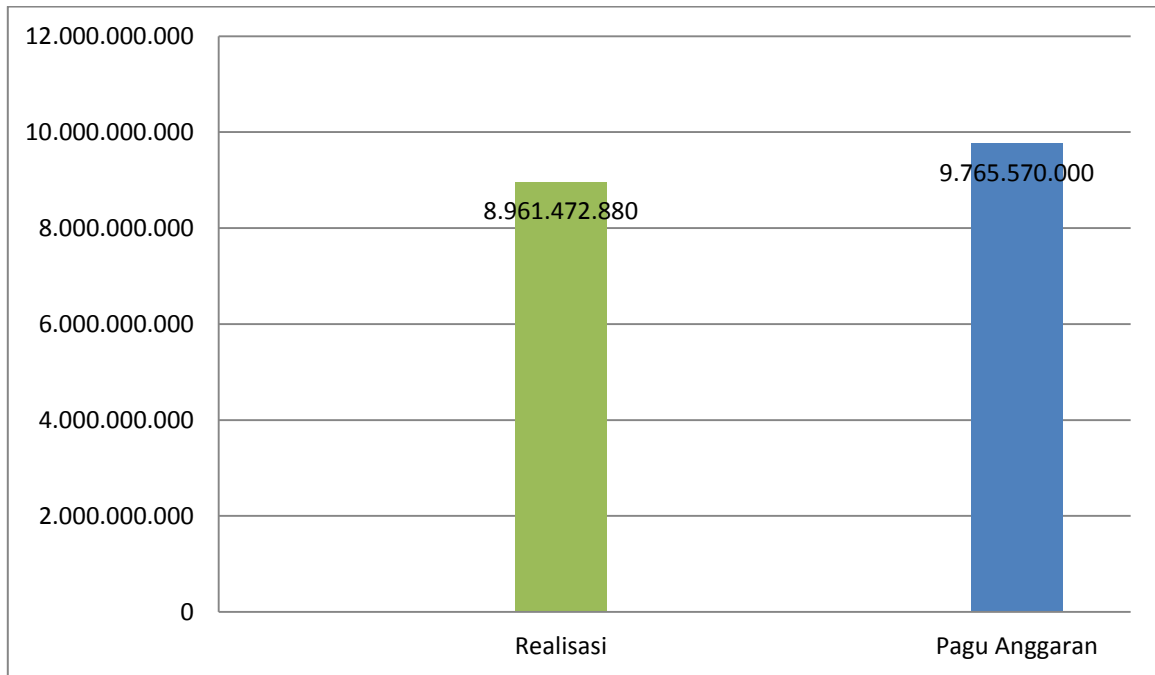

Data Statistik Realisasi Belanja  
Badan Penghubung Daerah Provinsi Banten  
TA. 2018

Data Statistik Realisasi Pendapatan  
Badan Penghubung Daerah Provinsi Banten  
TA. 2018