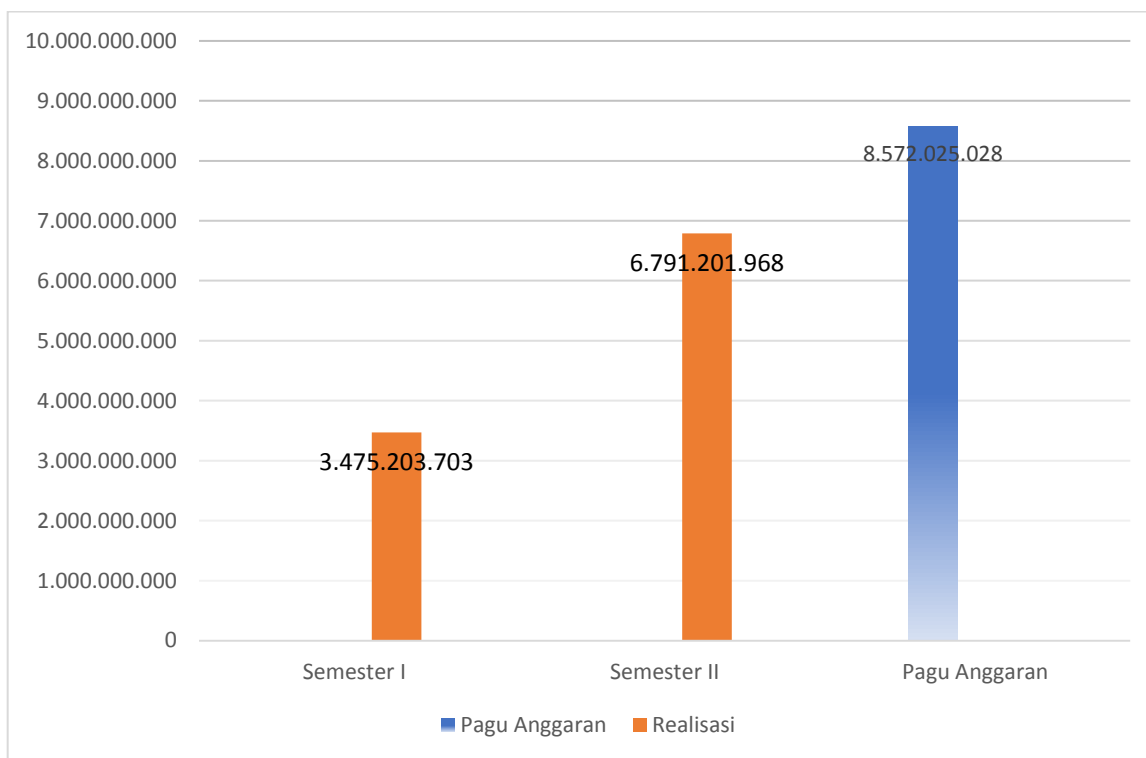

Data Statistik Realisasi Belanja
Badan Penghubung Daerah Provinsi Banten
TA. 2020

Data Statistik Realisasi Pendapatan
Badan Penghubung Daerah Provinsi Banten
TA. 2020