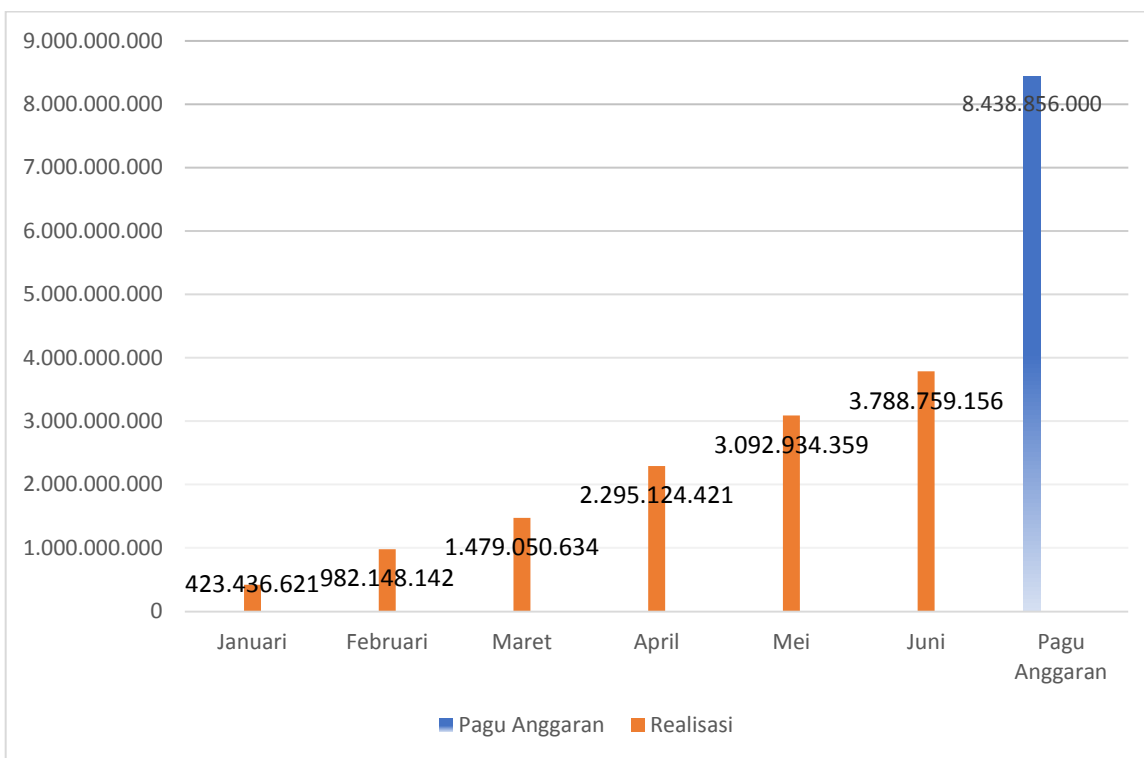

Data Statistik Realisasi Belanja
Badan Penghubung Daerah Provinsi Banten Semester I
TA. 2021

Data Statistik Realisasi Pendapatan
Badan Penghubung Daerah Provinsi Banten Semester I
TA. 2021