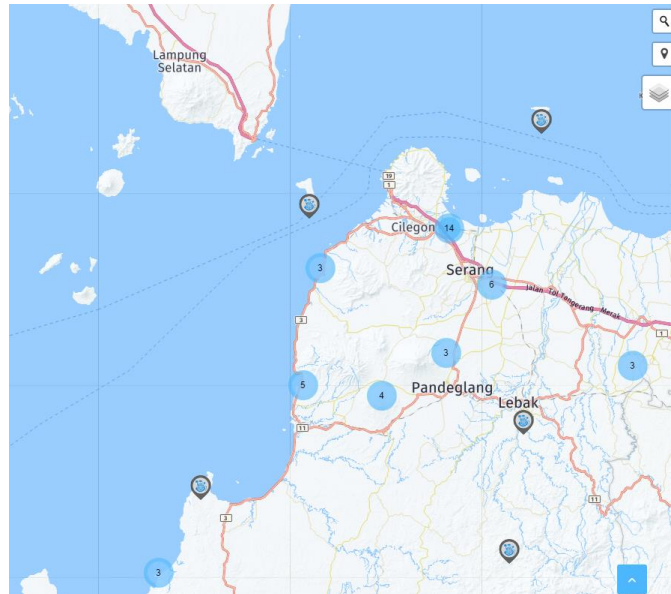

### Link Peta Tujuan Wisata

Adalah link yang dapat menampilkan peta dari tujuan wisata tersebut di sebelah kanan.

Gambar diatas, bagian sebelah kanan adalah peta pada halaman destinasi atau kategori tujuan wisata, jika link peta yang bertuliskan “Desa Kertajaya Kecamatan ...” di klik maka akan menampilkan peta lokasi tujuan wisata Pulau Oar.

Peta tujuan wisata

Adalah peta yang menampilkan koordinat – koordinat tujuan wisata yang ada di Provinsi seperti tampil diatas.

Jika marker peta diatas di klik maka akan menampilkan tujuan wisata pada koordinat tersebut, seperti gambar dibawah ini:

Yang menampilkan jendela berisi nama, foto dan deskripsi dari tujuan wisata terkait. Untuk menutupnya cukup klik tanda silang pada pojok jendela.

Namun jika angka 3 pada gambar diatas di klik akan menampilkan peta dengan zoom lebih dalam, karena angka 3 tersebut merupakan cluster tujuan wisata yang menunjukkan ada 3 tujuan wisata yang berdekatan di sekitar koorditar tersebut, seperti pada gambar dibawah ini:

Hal ini berlaku untuk semua marker angka yang ada pada peta, jika marker berisi angka 6, maka disekitar koordinat tersebut berisi 6 tujuan wisata yang berdekatan.