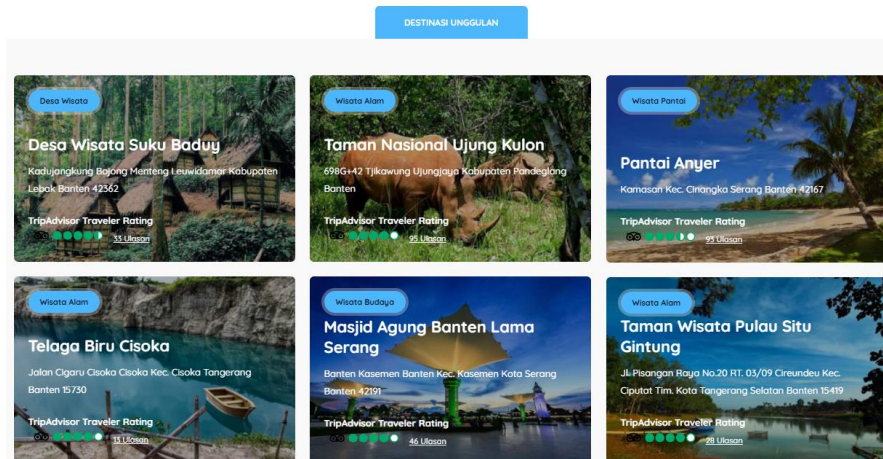

### Banner

Banner berisi gambar yang disesuaikan dengan topic yang sedang hangat beredar di masyarakat. Banner ini berupa slide yang dapat diakses melalui tanda panah yang ada di kanan dan kiri gambar.

Gambar diatas adalah banner yang sedang ditampilkan saat ini dan jika kita klik tanda panah yang ada maka ditampilkan slide berikutnya, saat ini adalah gambar berikut:

Pada slide kedua ditampilkan sejumlah kategori yang ada, saat ini adalah :

## Pencegahan Penyebaran Virus Covid-19

#BersamaKitaLawanCovid19

Informasi Perkembangan Covid-19

Section ini menampilkan infografis mengenai hal - hal yang sedang trend atau sedang viral atau yang sedang hangat diperbincangkan di masyarakat atau infografis tertentu yang ingin ditampilkan oleh Dinas Pariwisata Provinsi Banten.

Konten  
Menu

Adalah menu – menu utama yang ada pada situs excitingbanten.id, terdiri dari:

- Event
- Destinasi
- Akomodasi
- Belanja
- Peta Wisata
- Dan Statistik

Destinasi

Berisi foto-foto dalam bentuk grid yang merupakan bagian dari menu Destinasi yang dapat mengarahkan anda pada destinasi sesuai dengan foto.