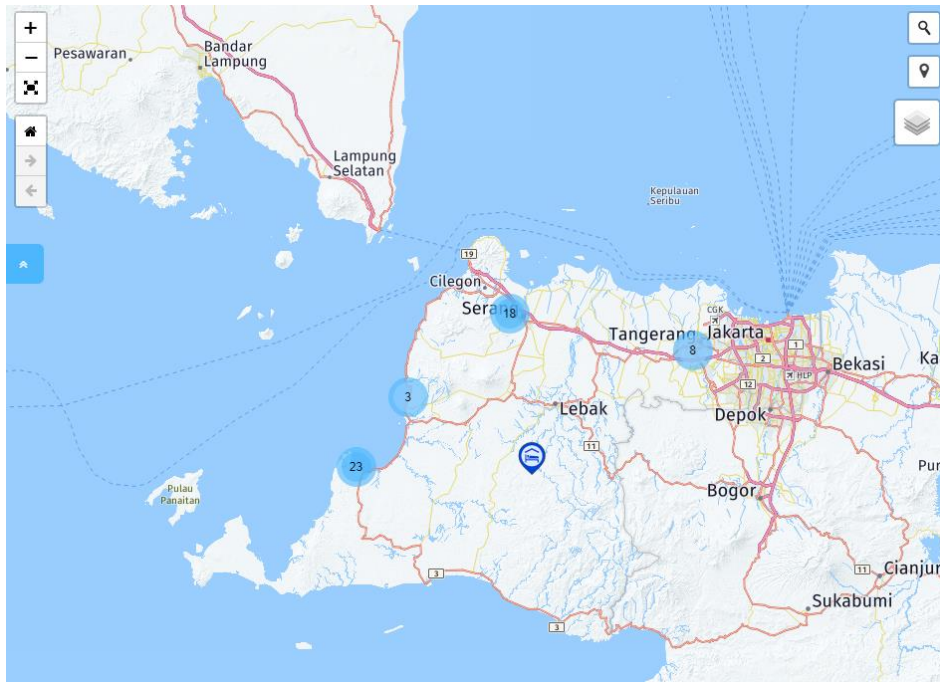

### Daftar Akomodasi

Lihat Data Selanjutnya

Data ke 1 sampai 6 Dari 53 Data

adalah daftar seluruh akomodasi yang ada pada situs ini saat ini sudah terdaftar sebanyak 53 akomodasi, tombol "Lihat Data Selanjutnya" dapat digunakan untuk menampilkan data berikutnya.

## Peta Akomodasi

Adalah peta yang menunjukkan koordinat penyedia akomodasi wisata di Provinsi Banten, angka pada peta diatas menunjukkan adanya penyedia akomodasi yang berdekatan.

Jika di klik salah satu angka, missal angka 18 maka peta menampilkan zoom yang lebih dalam