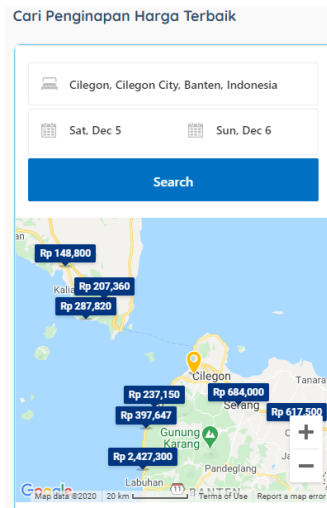

📍 Stasiun Krenceng

Railway Station : Jarak : 1.683 Km

🍽️ Pecel Lele Haji Edi

Restaurant : Jarak : 1.873 Km

🚏 Terminal Terpadu Merak Kota Cilegon

Public Transport : Jarak : 8.812 Km

🏨 Grand Krakatau

Hotel : Jarak : 3.106 Km

🍽️ Resto Bintang Laguna

Restaurant : Jarak : 5.688 Km

🏨 Harison Forbis Cilegon

Hotel : Jarak : 5.859 Km

🍽️ Maxevin Pizza & Coffe Live Music

Restaurant : Jarak : 1.401 Km

- How To Get : Krakatau Water World

- Cari Penginapan Harga Terbaik