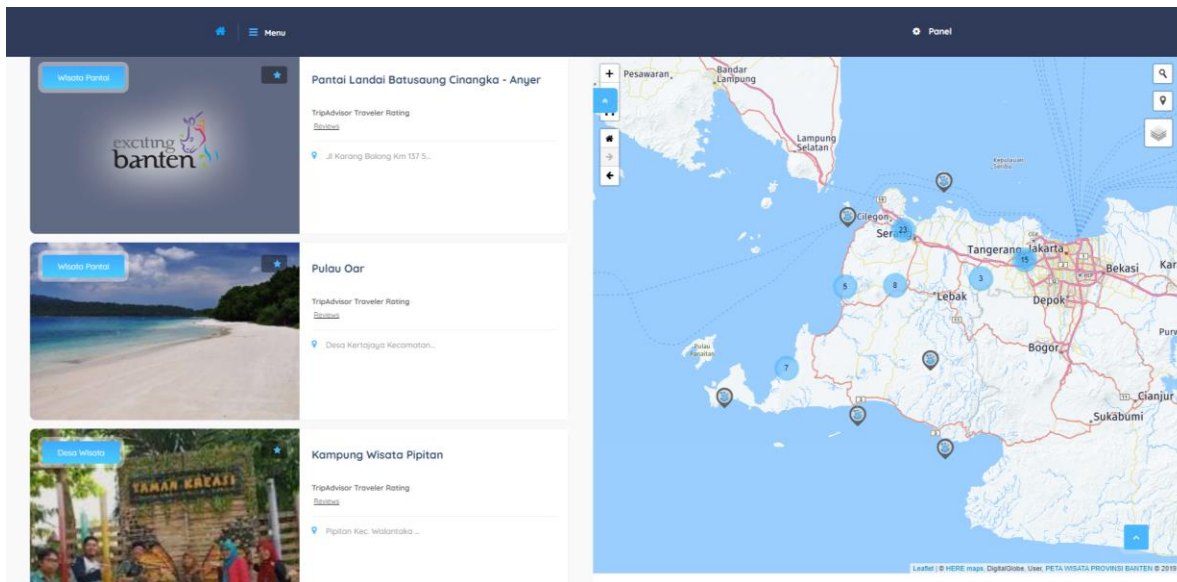

## Destinasi Wisata :: Wisata Pantai

← TAMPILKAN SEMUA KATEGORI DESTINASI

cari ?

Semua Lokasi

Wisata Pantai

Cari

Di bagian bawahnya terdapat tombol untuk menampilkan daftar selanjutnya dan jumlah tujuan wisata pada kategori ini

### Foto Tujuan Wisata

Adalah foto yang ditampilkan

### Nama Tujuan Wisata

Adalah nama tujuan wisatanya, pada contoh ini adalah Pulau Oar

### Link Peta Tujuan Wisata

Adalah link yang dapat menampilkan peta dari tujuan wisata tersebut di sebelah kanan.

Gambar diatas, bagian sebelah kanan adalah peta pada halaman destinasi atau kategori tujuan wisata, jika link peta yang bertuliskan “Desa Kertajaya Kecamatan ...” di klik maka akan menampilkan peta lokasi tujuan wisata Pulau Oar.