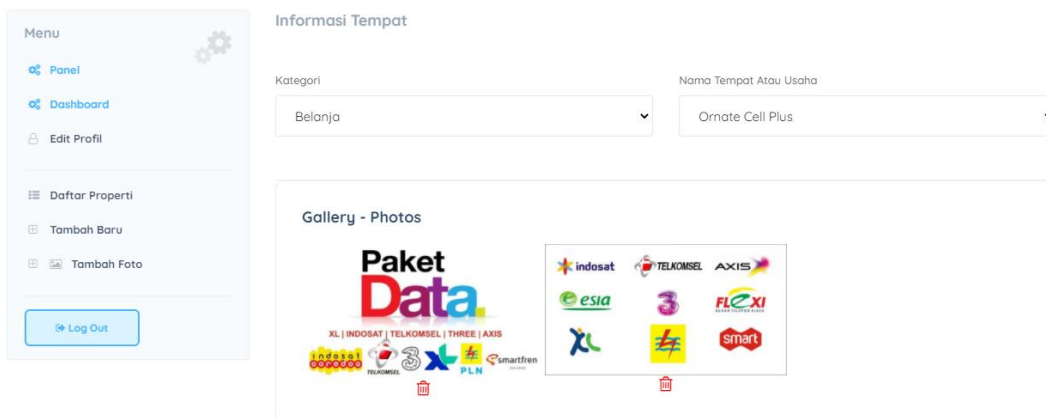

TripAdvisor

ID TripAdvisor

Jika sudah semua maka, maka tekan tombol

 Simpan

Jika sudah disimpan kembali ke menu Daftar Properti kemudian pilih kategori yang sesuai input diatas, yakni :

Maka akan ditampilkan properti yang anda buat, kemudian klik nama property diatas untuk melengkapi data yang diperlukan.

### Tambah Foto

Untuk menambah foto pada tool anda langkah nya adalah :

- Pilih Kategori dan nama tempat usaha
- Pilih gambar dengan klik kolom upload hambar berikut