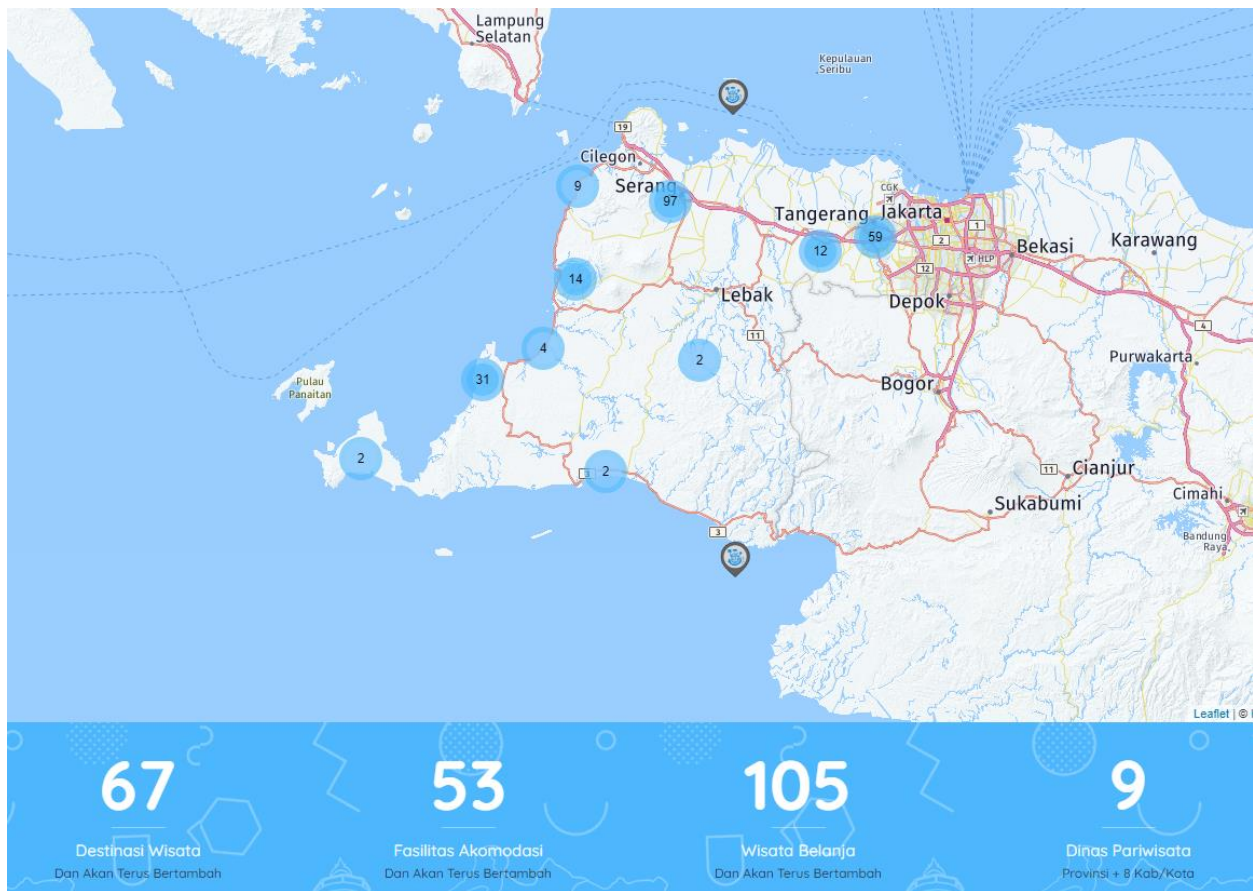

 Jl. Moh. Yusuf Martadilaga No.58 Cipare Kec.  
Serang Kota Serang Banten 42117

 [disporapar.serangkab.go.id](http://disporapar.serangkab.go.id)

 -

 (0254) 200010

Jarak dari Pasir Mutiara Tour & Event Organizer  
Banten : 30 , 46 KM

## Peta Wisata

Adalah peta wisata Provinsi Banten yang berisi koordinat Destinasi wisata, Fasilitas Akomodasi dan Wisata Belanja.

Disini juga ditampilkan jumlah dari masing masing kelompok wisata tersebut.