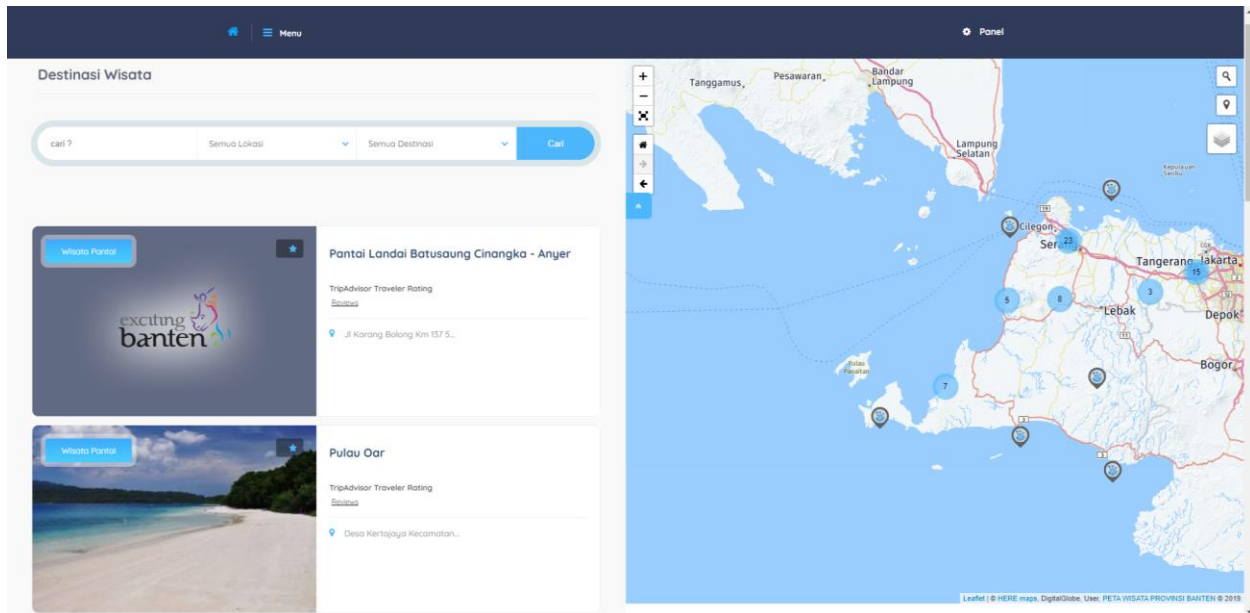

### Halaman Event

Halaman Event berisi acara acara yang digelar oleh Dinas Pariwisata Provinsi Banten atau member situs ini.

### Halaman Destinasi

Destinasi menampilkan tujuan wisata, didalam menu ini diampikan form pencarian, daftar tujuan wisata dalam bentuk card dan peta ujuan wisata.