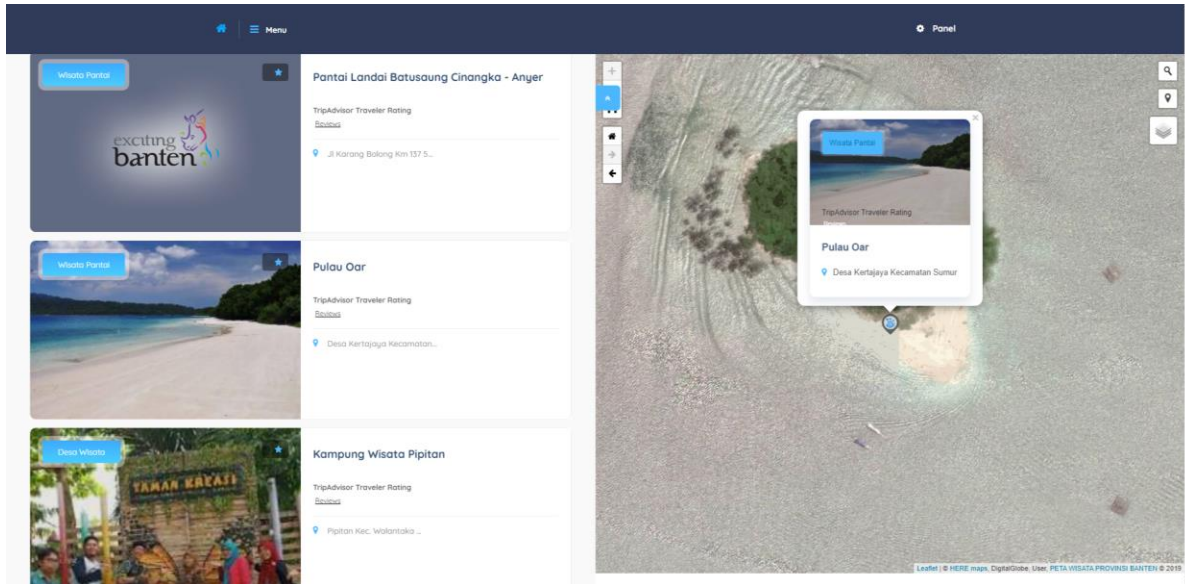

### Nama Tujuan Wisata

Adalah nama tujuan wisatanya, pada contoh ini adalah Pulau Oar

### Link Peta Tujuan Wisata

Adalah link yang dapat menampilkan peta dari tujuan wisata tersebut di sebelah kanan.

Gambar diatas, bagian sebelah kanan adalah peta pada halaman destinasi atau kategori tujuan wisata, jika link peta yang bertuliskan “Desa Kertajaya Kecamatan ...” di klik maka akan menampilkan peta lokasi tujuan wisata Pulau Oar.