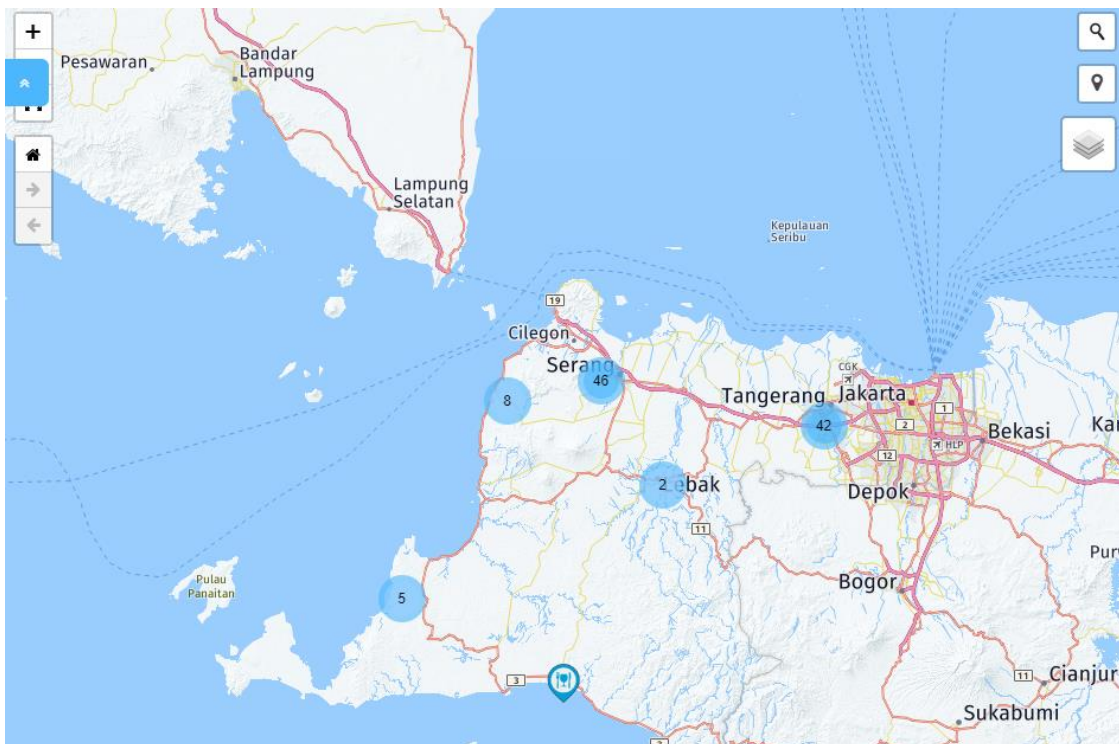

## Peta Belanja

Adalah peta yang menunjukkan koordinat koordinat tujuan belanja yang ada di Provinsi Banten, sebagaimana terlihat pada gambar dibawah ini :

Jika salah satu nama dalam tujuan belanja di klik maka akan menampilkan halaman detail dari tujuan belanja tersebut, misalnya “Pasir Mutiara Tour & Event Organizer Banten”. Ditampilkan sebagai berikut: