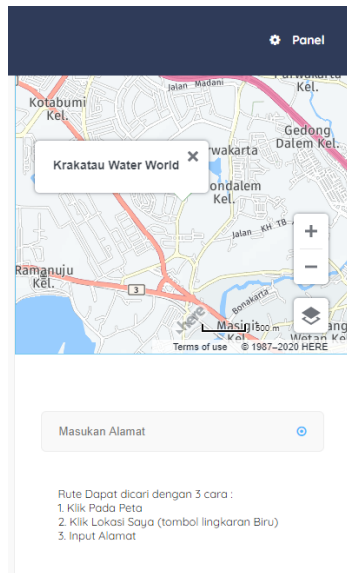

📍 Stasiun Krenceng

Railway Station : Jarak : 1.683 Km

🍽️ Pecel Lele Haji Edi

Restaurant : Jarak : 1.873 Km

🚏 Terminal Terpadu Merak Kota Cilegon

Public Transport : Jarak : 8.812 Km

🏨 Grand Krakatau

Hotel : Jarak : 3.106 Km

🍽️ Resto Bintang Laguna

Restaurant : Jarak : 5.688 Km

🏨 Harison Forbis Cilegon

Hotel : Jarak : 5.859 Km

🍽️ Maxevin Pizza & Coffe Live Music

Restaurant : Jarak : 1.401 Km

- How To Get : Krakatau Water World

- Cari Penginapan Harga Terbaik