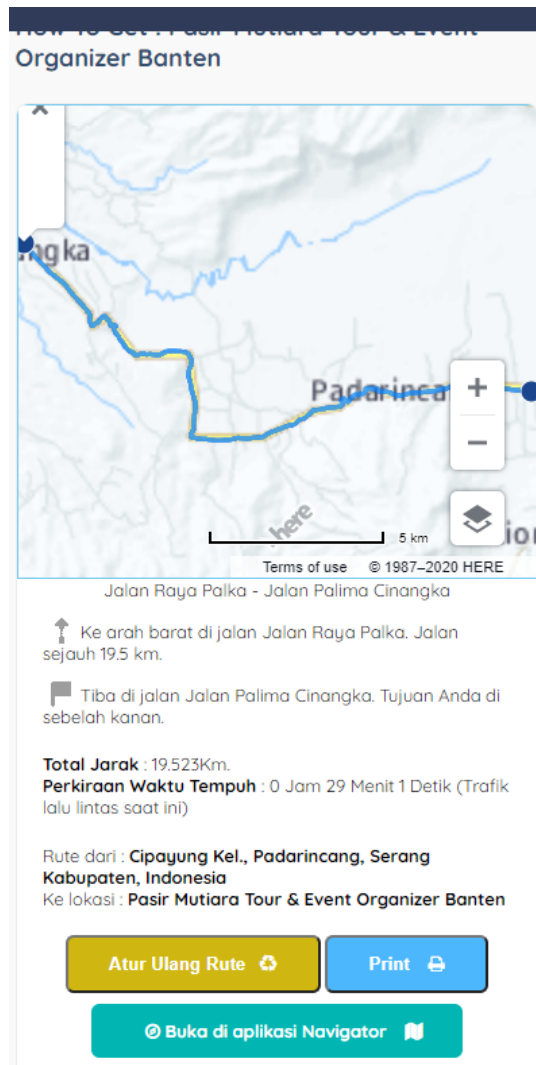

- How To Get : Pasir Mutiara Tour & Event Organizer Banten

*Rute dari titik pada peta*

Jika di klik di peta maka akan ditampilkan Untuk mengetahui arah menuju lokasi tersebut, tekan tombol dengan tanda (-) atau (+) untuk melihat peta lebih jelas pada daerah yang anda kenal, misalnya

Kemudian klik pada peta misalnya pada jalan berwarna kuning di daerah Padarincang, maka akan ditampilkan rute menuju Pasir Mutiara Tour & Event Organizer Banten dari titik tersebut seperti pada gambar berikut ini :

Rute dari lokasi anda

Masukan Alamat 

Klik gambar lingkaran berwarna biru untuk mendapatkan rute dari lokasi anda sekarang ini.

Kemudian ada permintaan akses lokasi anda, jawab dengan Allow atau Ijinkan.