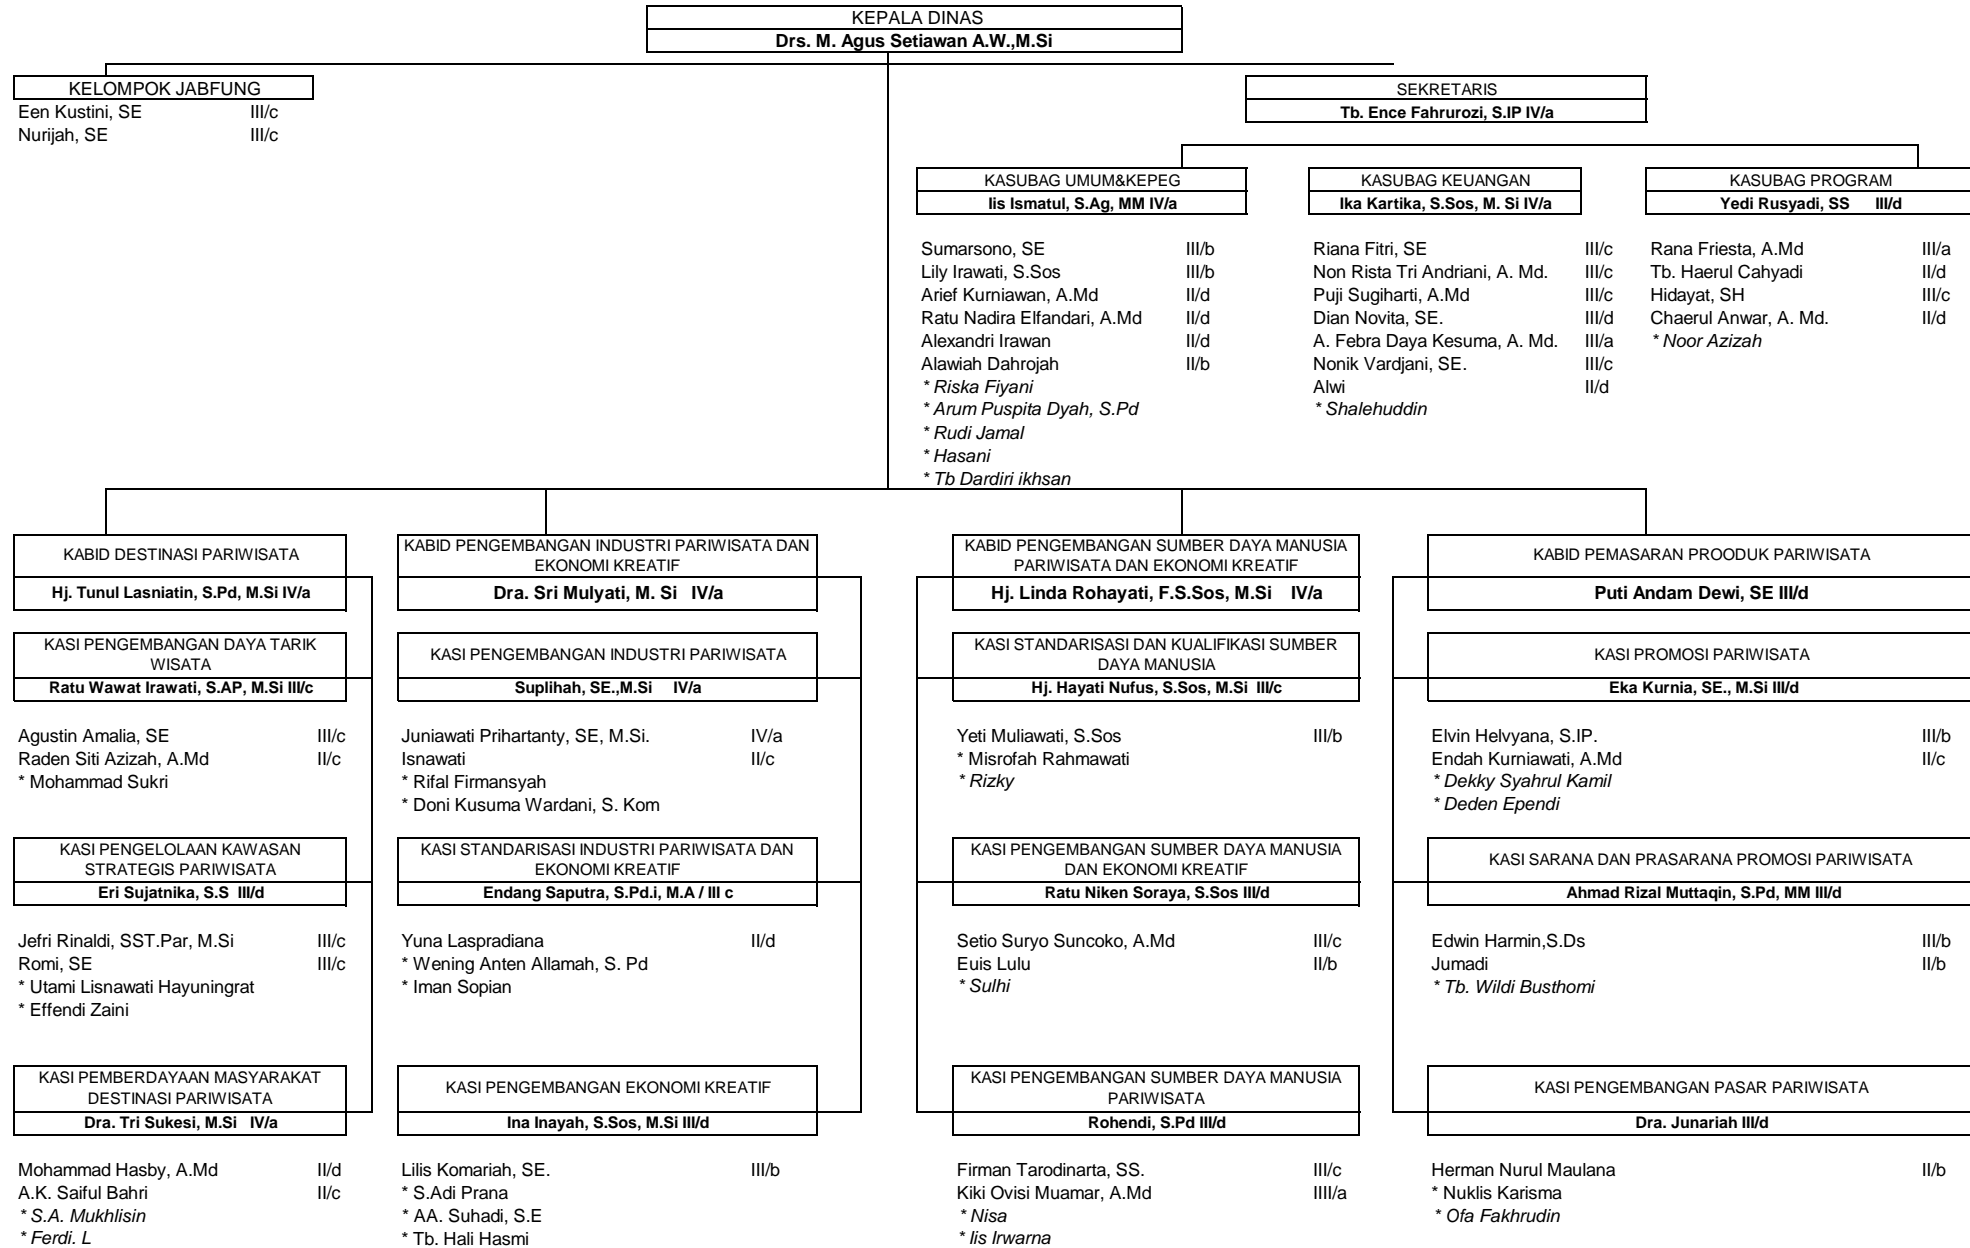

**STUKTUR ORGANISASI
DINAS PARIWISATA
PROVINSI BANTEN TAHUN 2021**

KET :
* TKS