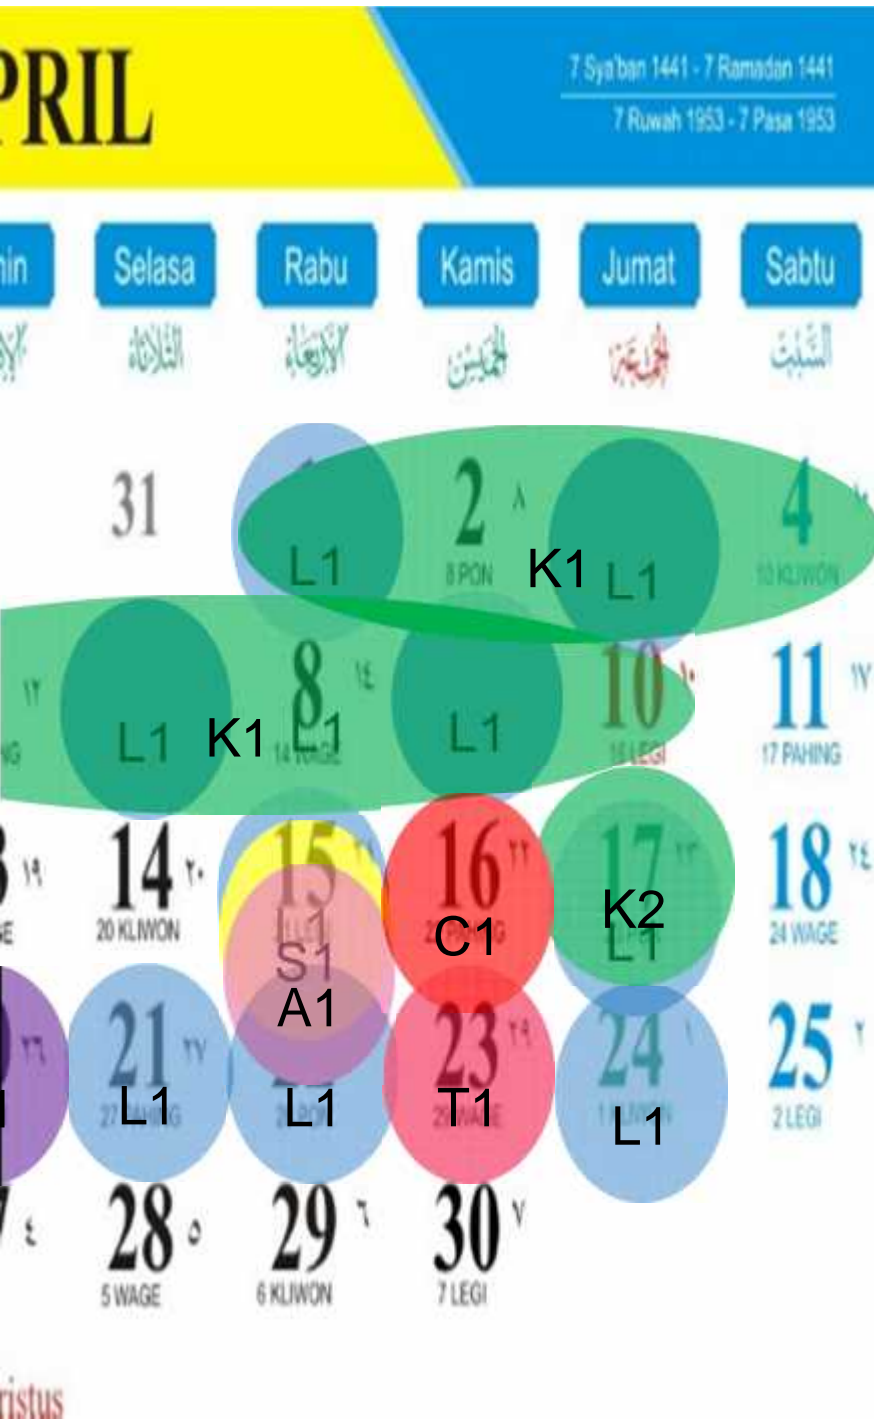

- **L1 : Monev dan pembinaan hibah pontren Kab
  Tanggal 01,03,07,08,09,15,17,21,22,24 April 2020**
- **K1 : Orientasi dan Pelatihan Petugas Haji Daer
  10 April 2020**
- **K2 : Pengajian Rutin Bulanan Tanggal 17 April 2020**
- **S1 : FGD Perumusan Kebijakan Sosial Tanggal
  2020**
- **T1 : Rapat Pembahasan Perumusan Ke
  Trantibum Tanggal 23 April 2020**
- **A1 : FGD Perumusan Kebijakan Rumah Sakit
  Tanggal 15 April 2020**
- **C1 : FGD Perumusan Kebijakan Bidang Pendi
  Kebudayaan Tanggal 16 April 2020**
- **P1 : Rapat Pembahasan Draft Final Per
  Kebijakan Pemberdayaan Perempuan
  Perlindungan Anak Tanggal 20 April 2020**