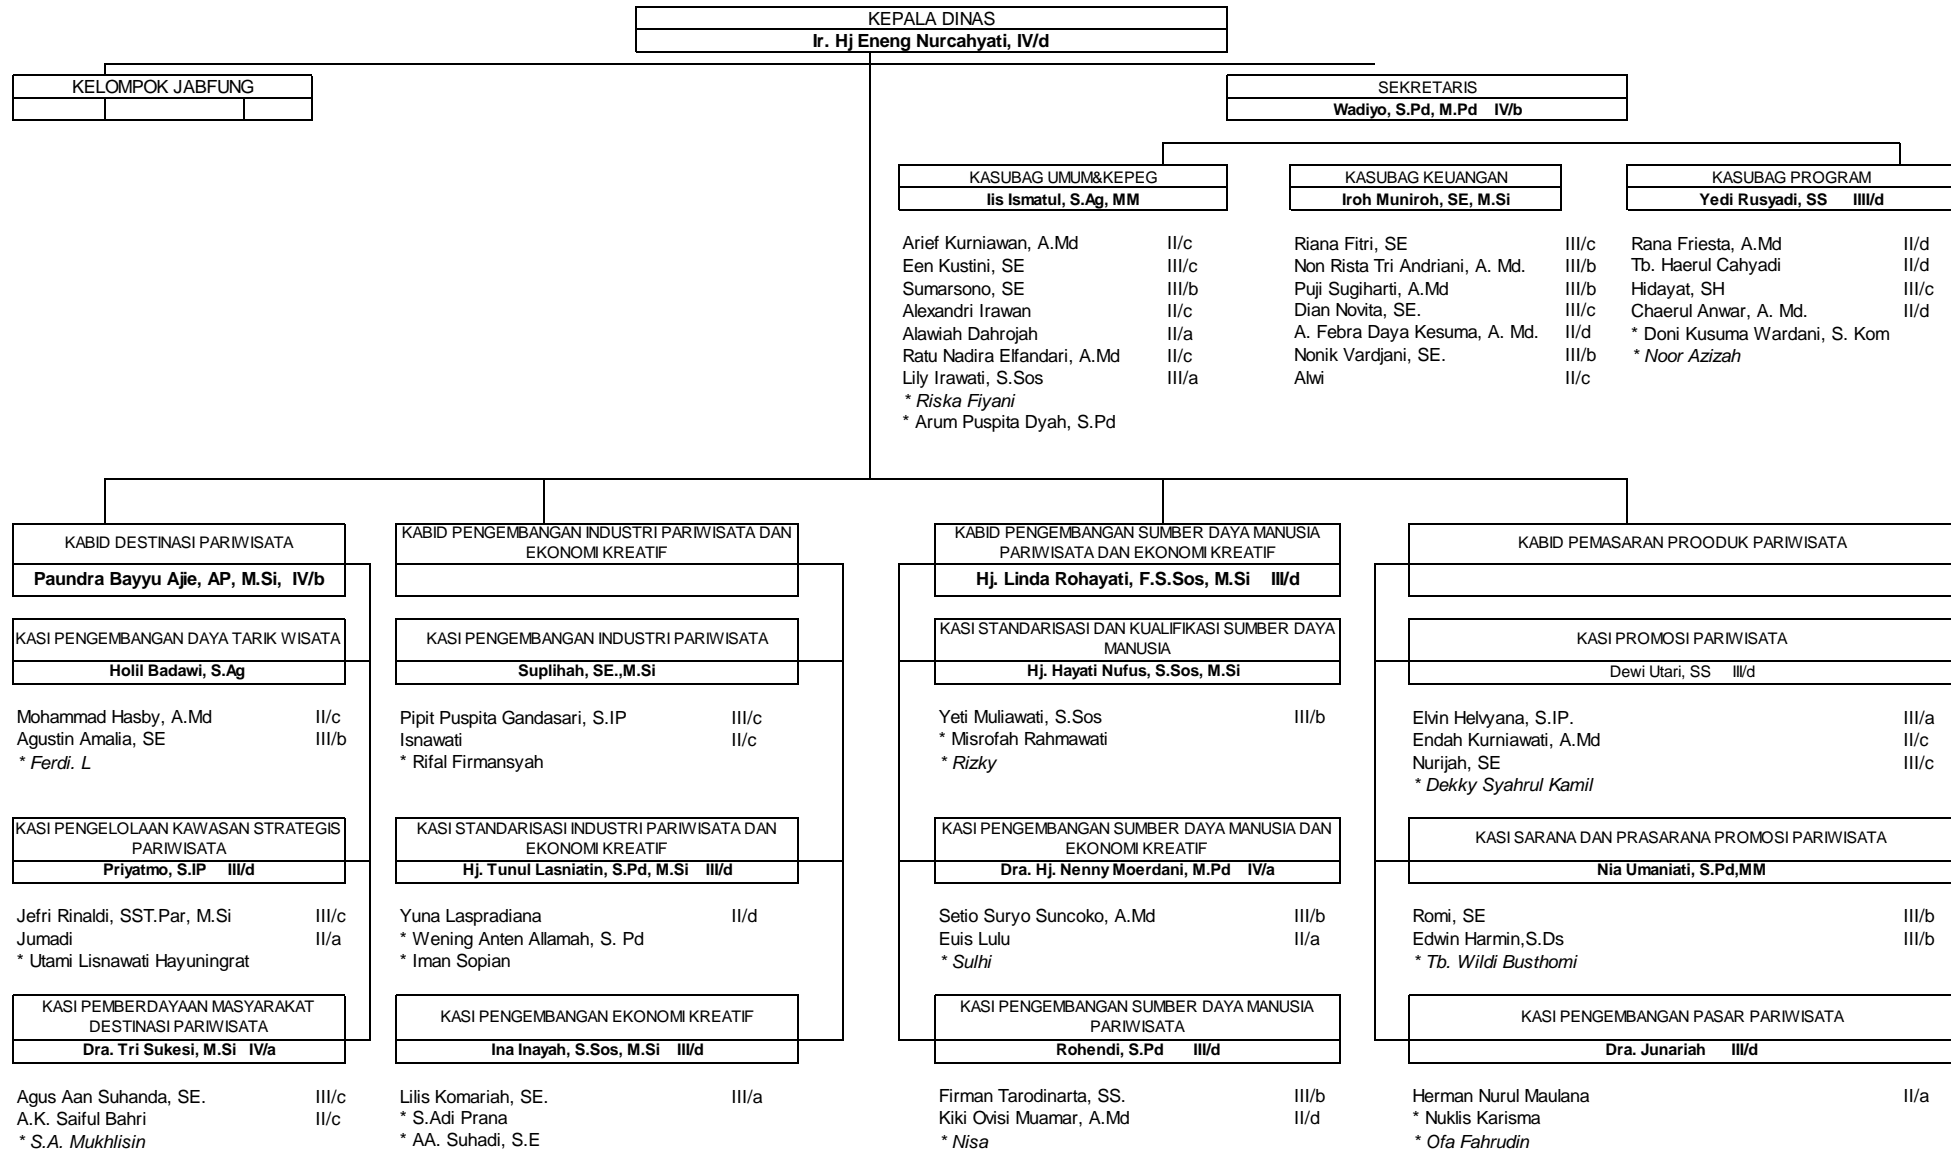

**STUKTUR ORGANISASI
DINAS PARIWISATA
PROVINSI BANTEN TAHUN 2017**

Serang, Desember 2017
**KEPALA DINAS PARIWISATA
PROVINSI BANTEN**

KET :
* TKS

Ir. Hj Eneng Nurcahyati
NIP. 19620825 198704 2 001